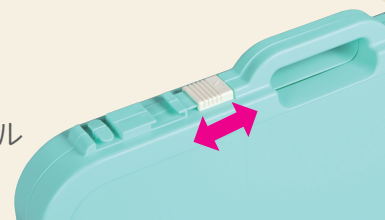

トロピカル
バイン

フラワー
ピンク

バタフライレジャーテーブル角型

J A N : [4905310056302](#) / [4589890031746](#) / [4905310061399](#)
[4589890031753](#) / [4905310054568](#)

カラー : チョコミント/カフェラテ/ソーダポップ
トロピカルバイン/フラワーピンク

入数 : 16

製品サイズ : (組み立て時) 約W60.7×D55.1×H23cm
(折りたたみ時) 約W55.1×D31×H6cm

製品重量 : 約1.13kg

耐荷重 : 約5kg

梱包サイズ : 約W64.5×D56×H48.8cm (0.17627m³)

梱包重量 : 約19.2kg

脚とカップホルダーは
テーブル内に収納可能!

軽くてコンパクト!
持ち運びしやすい!

厚さ約6cm!

約1kgと軽量で
お子様でも持てます!

開け閉めしやすい
スライド式バックル

テーブルが広々使えて
転倒防止にも活躍!

※外径約6.7cmまで対応

カップホルダー付き

ゴミ袋などが風で飛ば
されるのを防ぎます!

袋かけフック付き