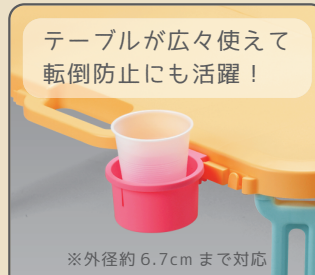

製品重量 : 約1.13kg

耐荷重 : 約5kg

梱包サイズ : 約W64.5×D56×H48.8cm (0.17627m³)

梱包重量 : 約19.2kg

脚とカップホルダーは
テーブル内に収納可能!

軽くてコンパクト!
持ち運びしやすい!

厚さ約6cm!

約1kgと軽量で
お子様でも持てます!

開け閉めしやすい
スライド式バックル

テーブルが広々使えて
転倒防止にも活躍!

※外径約6.7cmまで対応

カップホルダー付き

ゴミ袋などが風で飛ば
されるのを防ぎます!

袋かけフック付き