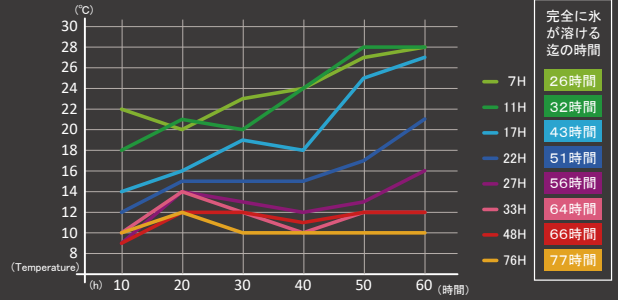

保冷試験済み

室温26°Cの状態、内容量に対して約30%の板状氷をクーラーボックス内に入れ、ボックス内の温度の変化と、完全に氷が溶けるまでの時間を測定。

※天候状況などによって、溶けきるまでの時間は異なります。

ホリデーランドクーラー

メーカーコード No.4905310

材質 ポリプロピレン (PP) 発泡スチロール

カラー

ホワイト

ライトブルー

ホリデーランドクーラー7H

J A N : [060118] / 064581  
 カラー: ホワイト/ライトブルー  
 入数: 12  
 製品サイズ: 約W33.6×D19.3×H24.4cm  
 内寸: (下部) 約W26×D13×H19.5cm  
 製品重量: 約1.48kg  
 容量: 約7ℓ  
 収納目安: 350ml缶/8本  
 500mlペットボトル/横にして4本  
 1.5ℓ、2ℓペットボトル/-  
 水抜き栓: なし  
 付属品: ショルダーベルト1本  
 梱包サイズ: 約W6.8×D5.8×H5.23cm  
 (0.20627m)  
 梱包重量: 約1.98kg

ホリデーランドクーラー11H

J A N : [060132] / 064598  
 カラー: ホワイト/ライトブルー  
 入数: 9  
 製品サイズ: 約W39.2×D22.2×H27.1cm  
 内寸: (下部) 約W31×D15×H20.5cm  
 製品重量: 約1.95kg  
 容量: 約11ℓ  
 収納目安: 350ml缶/最大12本  
 500mlペットボトル/最大7本  
 1.5ℓ、2ℓペットボトル/横にして2本  
 水抜き栓: あり  
 付属品: ショルダーベルト1本  
 梱包サイズ: 約W6.6×D4.0×H4.7cm  
 (0.22429m)  
 梱包重量: 約1.92kg