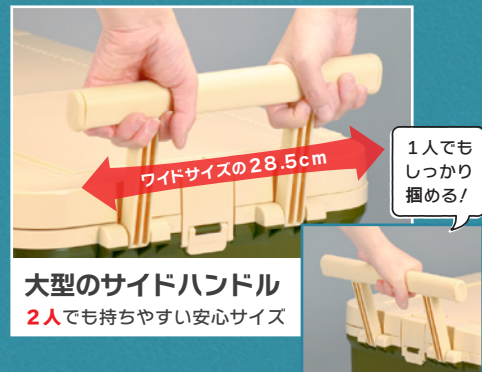

Livewell

シンプルに。
スタイリッシュに。

ネジ式の水栓

くると回すだけなので排水もラクラク

投入口付き

サッと取り出せて冷気も逃げにくい

ラグーン

メーカーコード No. 458989003

製品サイズ: 約W73.5×D37×H33.5cm

内寸: (上部) 約W65.8×D29.5×H24.6cm

(下部) 約W63×D24.8×H24.6cm

製品重量: 約5.6kg

容量: 45ℓ

梱包サイズ: 約W76.5×D38.3×H70.9cm (0.20773m³)

梱包重量: 約12.7kg

Have Fun
With Outdoor!