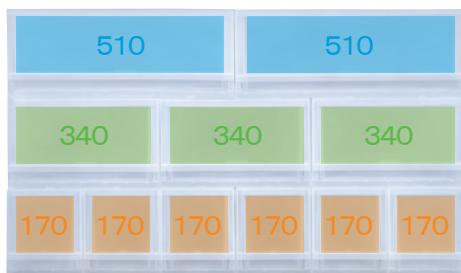

中のものが見やすいだけじゃない。
フォトフレームにもなる驚きの収納ケース

フォトシート
ホルダーが各段に
1枚付いています！

引出し内部前面に 写真が入るポケット

引出しの前面部には家族の写真、模様やイラストが入られます。
収納ケースがフォトフレームになったり、自分の好きな模様のカスタ
マイズできるから、世界で一つだけの収納ケースが作れます。
もちろんそのまま使ってもOK！
また、中身を隠す目隠し変わりにもなるので、中身を見せたくない人
にもおすすめです。

半透明タイプ

中の収納物をふんわり魅せる。
スタンダード収納ケース

中身が見えすぎないから お部屋の雰囲気を崩さない くもりガラスのような色彩

中の収納物のはっきりと見えてしまうのがイヤという方にはおすすめです。
表面に細かな凹凸加工をしているので、中のものがふんわりと見え
ます。だからといって、まったく見えなくなるわけではないので、中
に入れたものがパッと確認しやすくなっています。

PHシリーズ
(透明)

FRシリーズ
(半透明)

組み合わせしやすい サイズ展開

幅サイズは用途に合わせて使いやすく、組み合わせのしやすい3サイズを採用しました。

奥行きは幅3サイズすべて共通です。

安心の滑り止め付き

本体底には滑り止め付き。(前方2ヶ所)
引き出すときや、組み合わせをしたときの製品同士のズレを防止します。

※色をつけて見やすくしています。
実際の滑り止めの色はホワイトです。

オプション (別売)