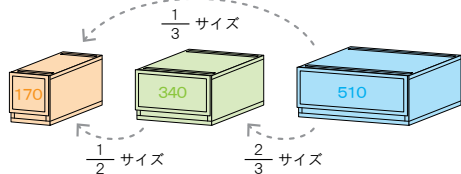

FRシリーズ
(半透明)

組み合わせしやすい サイズ展開

幅サイズは用途に合わせて使いやすく、組み合わせのしやすい3サイズを採用しました。

奥行きは幅3サイズすべて共通です。

安心の滑り止め付き

本体底には滑り止め付き。(前方2ヶ所)
引き出すときや、組み合わせをしたときの製品同士のズレを防止します。

※色をつけて見やすくしています。
実際の滑り止めの色はホワイトです。

オプション (別売)

キャスター4個セット
(ストッパー付き)

J A N : 0 4 9 3 1 1
入 数 : 2 0
製品サイズ :
約W3.7×D4.8×H7.2cm
製品重量 : 約184g

※キャスターを使用することで製品の高さが約5cm高くなります。

3サイズを
組み合わせると
ピッタリ!

幅17cm

下着、靴下
小物収納に
ぴったり

幅34cm

1列で
Yシャツ
ぴったり