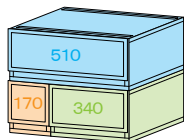

組み合わせしやすい サイズ展開

幅サイズは用途に合わせて使いやすく、組み合わせのしやすい3サイズを採用しました。

奥行きは幅3サイズすべて共通です。

安心の滑り止め付き

本体底には滑り止め付き。(前方2ヶ所)
引き出すときや、組み合わせをしたときの製品同士のズレを防止します。

※色をつけて見やすくしています。
実際の滑り止めの色はホワイトです。

オプション (別売)

キャスター4個セット
(ストッパー付き)

J A N : 0 4 9 3 1 1
入 数 : 2 0
製品サイズ :
約W3.7×D4.8×H7.2cm
製品重量 : 約184g

※キャスターを使用することで製品の高さが約5cm高くなります。

3サイズを
組み合わせると
ピッタリ!

幅17cm

下着、靴下
小物収納に
ぴったり

幅34cm

1列で
Yシャツ
ぴったり

幅51cm

2列で
Tシャツ
ぴったり

小さいサイズの上に 大きいサイズがキチッと置ける

天板に溝がついていて、本体底の脚がはまり込むようになっています。一般的な他社製品と違い天板に余計な突起がないので、小さいサイズの上に大きいサイズが積み重ねでき、組み合わせのバリエーションが広がります。

プラスト
なら...

他社製品は、天板の端が凹凸になっているタイプのもので、大きいサイズを上に乗せて置くことができません

プラストは天板の端に突起がないので、製品同士を並べた上に重ねて置いても、傾くことはありません

組み合わせ例

こんな
組み合わせも
可能

引出しが

しっかり止まる、でもはずせる

引出し後方には勢いよく開けても外れない、安心なストッパー付き。それでいて、簡単に取り外すことができます。引出しを取り外したい衣替えの季節にはとても便利です。

普段は...

ガチッ

引き出す時は「ガチッ」とストッパーが効いて、引出しはフレームから落ちません。

衣替え
には...

スルッ

引いた状態で上方向に持ち上げると、「スルッ」とフレームから引出しが外せます。