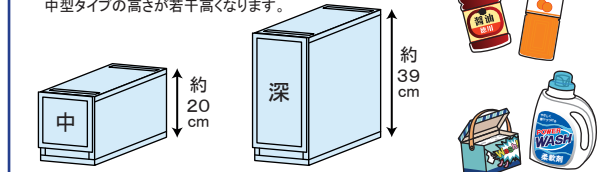

キッチン 徳用ボトル、ペットボトル etc...