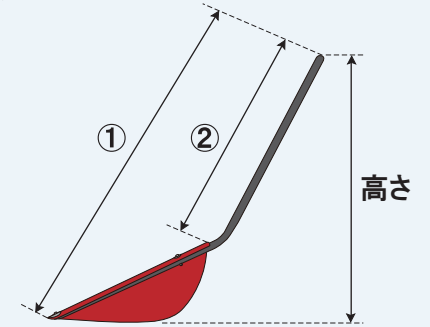

ダンプの製品サイズについて

製品サイズの幅と奥行きは、持ち手を除いた部分の寸法になっています。

高さは製品を持った時の高さ、①は持ち手を含んだ最長寸法、②は持ち手のみの長さを記載しています。