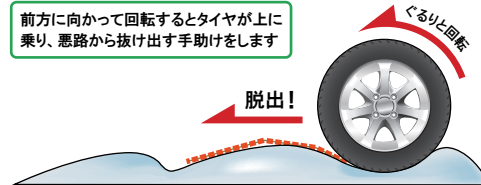

品名・品番	タイヤグリッパー
4905310	048451
カラー	オレンジ (OR)
入数	20
製品サイズ	約W187×D603×H12.5mm
製品重量	約690g
耐荷重	約3.5t
梱包サイズ	約W400×D380×H270mm 0.04104m³
梱包重量	約15.2kg
納入価格	¥

使いやすい3つのポイント

網の目状の穴でグリップが効き、滑り止めの機能を果たします

頑丈な金属のヒンジで、状況に応じて最適な形状になります

使わない時はコンパクトにたためるので、小さなスペースでもらくらく収納！

160921 (150831) ■原産国: 中国 ■材質 本体: ポリプロピレン、金属部品: ステンレス (亜鉛メッキ)